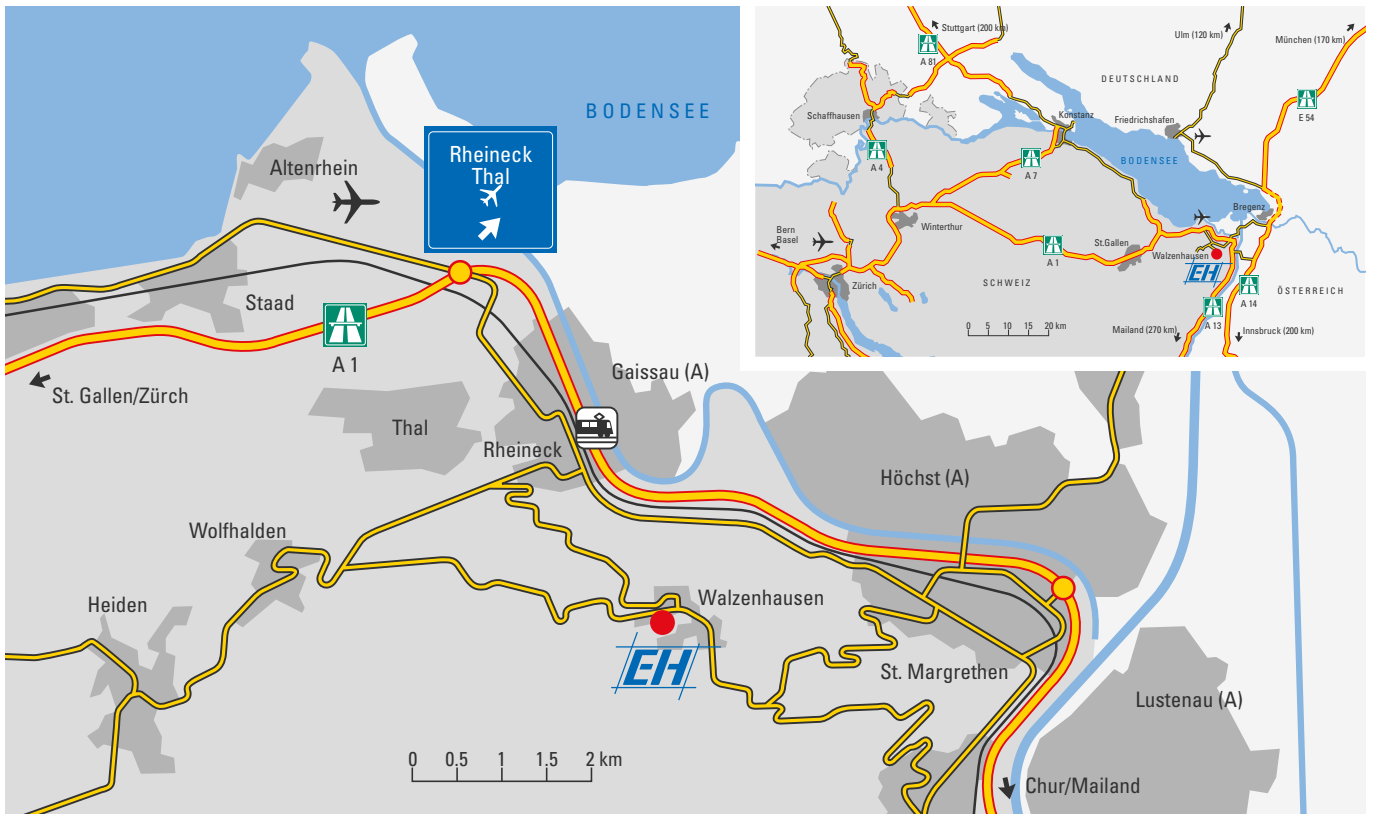

## Anfahrt

### Anfahrt über die Autobahn A1 von Zürich oder St. Margrethen kommend:

- Verlassen Sie die Autobahn bei der Ausfahrt „Rheineck, Thal, Flughafen“
- Fahren Sie anschliessend Richtung „Rheineck, Thal“
- Beim kurz darauf folgenden Kreisell fahren Sie Richtung „St.Margrethen, Rheineck“
- In Rheineck achten Sie auf den Bahnhof; biegen Sie nach ca. 100 m bei der nächsten Verzweigung rechts ab Richtung „Heiden, Lutzenberg“
- Fahren Sie aufwärts Richtung „Heiden“
- Biegen Sie nach ca. 1 km links ab Richtung „Lutzenberg, Walzenhausen“
- In Walzenhausen biegen Sie bei der ersten Verzweigung rechts ab
- Nach ca. 150 m sehen Sie unser Domizil auf der linken Strassenseite